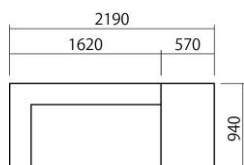

# LAYOUT SMPLE

コーナーソファー162R
コーナーソファー162R
スツール57

コーナーソファー162R
コーナーソファー202R
スツール57

コーナーソファー162R
コーナーソファー162L

コーナーソファー162R
スツール57
コーナーソファー162L

コーナーソファー162R
スツール57

コーナーソファー202R
スツール94
コーナーソファー162L

コーナーソファー162R
レスソファー
コーナーソファー202R
スツール57