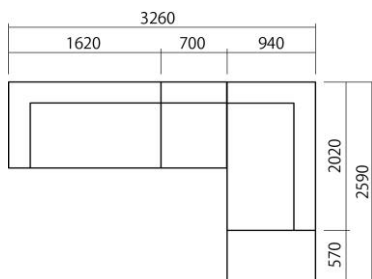

# LAYOUT SMPLE

コーナーソファー162R
コーナーソファー162R
スツール57

コーナーソファー162R
コーナーソファー202R
スツール57

コーナーソファー162R
コーナーソファー162L

コーナーソファー162R
スツール57
コーナーソファー162L

コーナーソファー162R
スツール57

コーナーソファー202R
スツール94
コーナーソファー162L

コーナーソファー162R
レスソファー
コーナーソファー202R
スツール57