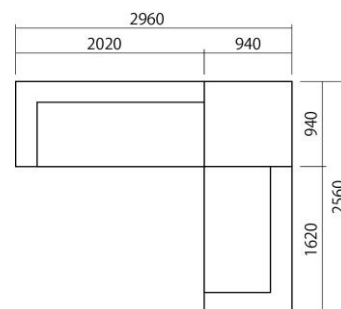

# LAYOUT SMPLE

コーナーソファー162R
コーナーソファー162R
スツール57

コーナーソファー162R
コーナーソファー202R
スツール57

コーナーソファー162R
コーナーソファー162L

コーナーソファー162R
スツール57
コーナーソファー162L

コーナーソファー162R
スツール57

コーナーソファー202R
スツール94
コーナーソファー162L

コーナーソファー162R
レスソファー
コーナーソファー202R
スツール57