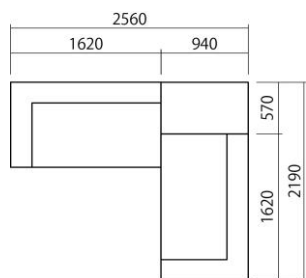

# LAYOUT SMPLE

コーナーソファー162R
コーナーソファー162R
スツール57

コーナーソファー162R
コーナーソファー202R
スツール57

コーナーソファー162R
コーナーソファー162L

コーナーソファー162R
スツール57
コーナーソファー162L

コーナーソファー162R
スツール57

コーナーソファー202R
スツール94
コーナーソファー162L

コーナーソファー162R
レスソファー
コーナーソファー202R
スツール57