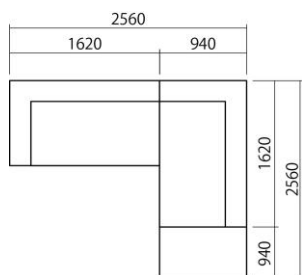

LAYOUT SMPLE

コーナーソファー162R
コーナーソファー162R
スツール57