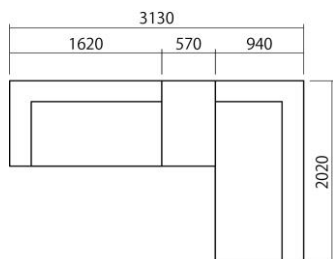

コーナーソファー162R
コーナーソファー202R
スツール57