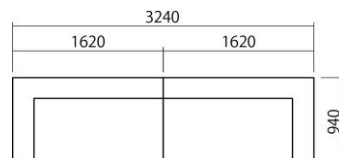

# LAYOUT SMPLE

コーナーソファー162R
コーナーソファー162R
スツール57

コーナーソファー162R
コーナーソファー202R
スツール57

コーナーソファー162R
コーナーソファー162L

コーナーソファー162R
スツール57
コーナーソファー162L

コーナーソファー162R
スツール57

コーナーソファー202R
スツール94
コーナーソファー162L

コーナーソファー162R
レスソファー
コーナーソファー202R
スツール57