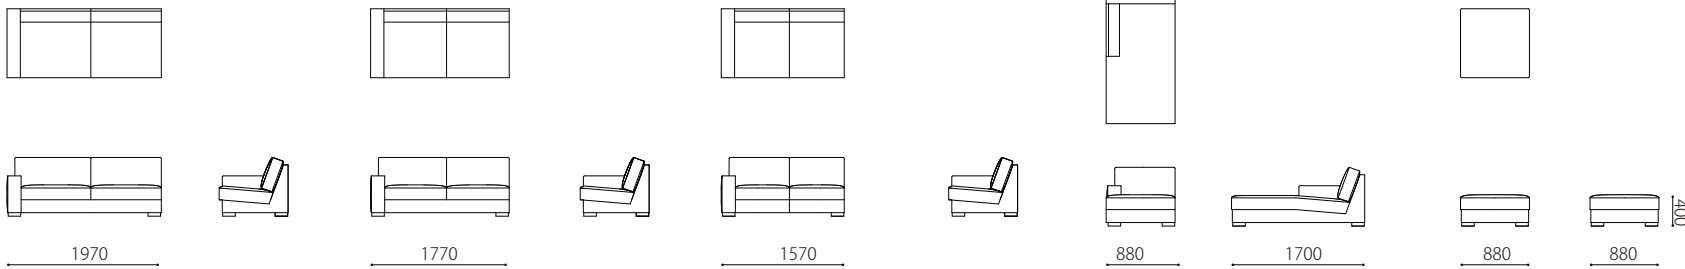

本体 : 無垢材、合板、Sパネ、ウレタンフォーム
 クッション(背) : シリコンポリエステル綿+フェザー
 クッション(座) : ウレタンフォーム、シリコンポリエステル綿+フェザー
 脚 : 無垢材オイル仕上げ
 ウォールナット材、ホワイトオーク材よりお選びいただけます。
 革 : 張り込み仕様

布：カバーリング

取り外し×

脚：WN / WO

税込10%

	WM / WL	KW / ヌメ	MO / KZ	MS	
革価格	3PW	803,000	729,080	533,280	434,280
	3P	750,200	682,000	488,400	409,200
	2P	697,400	633,160	443,960	382,360
	1P	455,400	412,280	291,280	260,480
	3PW片肘	721,600	655,380	481,580	391,380
	3P片肘	671,000	608,300	436,700	366,300
	2P片肘	616,000	559,460	392,260	339,460
	カウチ	721,600	655,160	481,360	391,160
	88オットマン	239,800	216,260	178,860	150,260

	rank4	rank3	rank2	rank1	
布価格	3PW	462,880	425,480	363,880	335,280
	3P	424,600	400,400	341,000	314,600
	2P	410,960	375,760	322,960	300,960
	1P	297,880	271,480	240,680	223,080
	3PW片肘	428,780	393,580	334,180	309,980
	3P片肘	392,700	370,700	313,500	289,300
	2P片肘	379,060	346,060	295,460	275,660
	カウチ	415,360	377,960	325,160	298,760
	88オットマン	165,660	150,260	126,060	117,260
	替えカバー価格	3PW	204,600	167,200	105,600
3P		184,800	160,600	101,200	74,800
2P		180,400	145,200	92,400	70,400
1P		125,400	99,000	68,200	50,600
3PW片肘		191,400	156,200	96,800	72,600
3P片肘		171,600	149,600	92,400	68,200
2P片肘		167,200	134,200	83,600	63,800
カウチ		173,800	136,400	83,600	57,200
88オットマン		72,600	57,200	33,000	24,200

Size pattern

3PW	3P	2P	1P
W2140 D880 H750 SH400	W1940 D880 H750 SH400	W1740 D880 H750 SH400	W940 D880 H750 SH400

3PW片肘	3P片肘	2P片肘	カウチ	88オットマン
W1970 D880 H750 SH400	W1770 D880 H750 SH400	W1570 D880 H750 SH400	W880 D1700 H750 SH400	W880 D880 H400