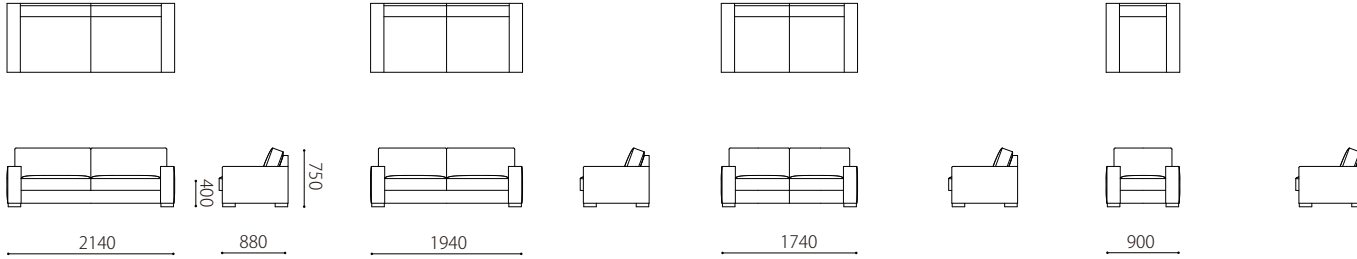

本体 : 無垢材、合板、Sパネ、ウレタンフォーム
 クッション(背) : シリコンポリエステル綿+フェザー
 クッション(座) : ウレタンフォーム、シリコンポリエステル綿+フェザー
 脚 : 無垢材オイル仕上げ
 ウォールナット材、ホワイトオーク材よりお選びいただけます。
 革 : 張り込み仕様

布：カバーリング

取り外し×

脚：WN / WO

税込10%

	WM / WL	KW / ヌメ	MO / KZ	MS	
革価格	3PW	803,000	729,080	533,280	434,280
	3P	750,200	682,000	488,400	409,200
	2P	697,400	633,160	443,960	382,360
	1P	455,400	412,280	291,280	260,480
	3PW片肘	721,600	655,380	481,580	391,380
	3P片肘	671,000	608,300	436,700	366,300
	2P片肘	616,000	559,460	392,260	339,460
	カウチ	721,600	655,160	481,360	391,160
	88オットマン	239,800	216,260	178,860	150,260

	rank4	rank3	rank2	rank1	
布価格	3PW	462,880	425,480	363,880	335,280
	3P	424,600	400,400	341,000	314,600
	2P	410,960	375,760	322,960	300,960
	1P	297,880	271,480	240,680	223,080
	3PW片肘	428,780	393,580	334,180	309,980
	3P片肘	392,700	370,700	313,500	289,300
	2P片肘	379,060	346,060	295,460	275,660
	カウチ	415,360	377,960	325,160	298,760
	88オットマン	165,660	150,260	126,060	117,260
	替えカバー価格	3PW	204,600	167,200	105,600
3P		184,800	160,600	101,200	74,800
2P		180,400	145,200	92,400	70,400
1P		125,400	99,000	68,200	50,600
3PW片肘		191,400	156,200	96,800	72,600
3P片肘		171,600	149,600	92,400	68,200
2P片肘		167,200	134,200	83,600	63,800
カウチ		173,800	136,400	83,600	57,200
88オットマン		72,600	57,200	33,000	24,200

Size pattern

3PW	3P	2P	1P
W2140 D880 H750 SH400	W1940 D880 H750 SH400	W1740 D880 H750 SH400	W940 D880 H750 SH400

3PW片肘	3P片肘	2P片肘	カウチ	88オットマン
W1970 D880 H750 SH400	W1770 D880 H750 SH400	W1570 D880 H750 SH400	W880 D1700 H750 SH400	W880 D880 H400