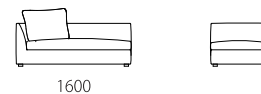

	rank4	rank3	rank2	rank1
布価格				
3PW	424,600	396,000	367,400	327,800
3P	399,300	370,700	346,500	309,100
2P	368,500	348,700	320,100	287,100
3P片肘	356,400	336,600	310,200	275,000
2P片肘	334,400	316,800	292,600	259,600
カウチ	356,400	336,600	310,200	275,000
ワイドカウチ	363,000	343,200	316,800	281,600
120AL	256,300	251,900	236,500	210,100
120ALD	313,500	295,900	280,500	251,900
オットマン	121,000	116,600	110,000	96,800
ライフ専用クッション	34,100	29,700	25,300	23,100

替えカバー価格				
3PW	167,200	138,600	110,000	70,400
3P	158,400	129,800	105,600	68,200
2P	145,200	125,400	96,800	63,800
3P片肘	139,700	119,900	93,500	58,300
2P片肘	128,700	111,100	86,900	53,900
カウチ	137,500	117,700	91,300	56,100
ワイドカウチ	141,900	122,100	95,700	60,500
120AL	94,600	90,200	74,800	48,400
120ALD	115,500	97,900	82,500	53,900
オットマン	58,300	53,900	47,300	34,100
ライフ専用クッション	22,000	17,600	13,200	11,000

Size pattern

3PW

W2200 D950 H600 SH380

3P

W2000 D950 H600 SH380

2P

W1800 D950 H600 SH380

3P片肘

W1800 D950 H600 SH380

2P片肘

W1600 D950 H600 SH380

カウチ

W950 D1800 H600 SH380

ワイドカウチ

W1200 D1500 H600 SH380

120AL