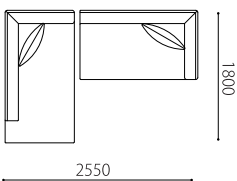

Size pattern

3PW

W2200 D950 H600 SH380

3P

W2000 D950 H600 SH380

2P

W1800 D950 H600 SH380

3P片肘

W1200 D950 H600 SH380

120ALD

W1200 D1200 H600 SH380

オットマン

W950 D950 H380

ライフ専用クッション

W700 H500

Combination pattern

左カウチ+オットマン

3P+オットマン

右カウチ+2P左片肘

右カウチ+120AL

120ALD+ワイド左カウチ

左カウチ+オットマン+120AL