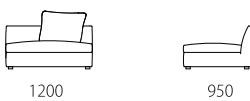

120AL

W1200 D950 H600 SH380