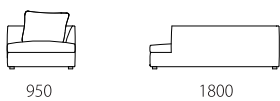

Size pattern

3PW

W2200 D950 H600 SH380

3P

W2000 D950 H600 SH380

2P

W1800 D950 H600 SH380

3P片肘

W1800 D950 H600 SH380

2P片肘

W1600 D950 H600 SH380

カウチ

W950 D1800 H600 SH380

ワイドカウチ

W1200 D1500 H600 SH380

120AL