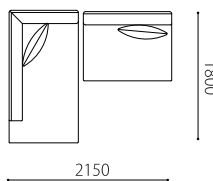

Size pattern

3PW

W2200 D950 H600 SH380

3P

W2000 D950 H600 SH380

2P

W1800 D950 H600 SH380

3P片肘

左カウチ+オットマン

3P+オットマン

右カウチ+2P左片肘

右カウチ+120AL

120ALD+ワイド左カウチ

左カウチ+オットマン+120AL