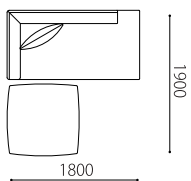

Size pattern

3PW

W2200 D950 H600 SH380

3P

W2000 D950 H600 SH380

2P

W1800 D950 H600 SH380

3P片肘

W1800 D950 H600 SH380

2P片肘

W1600 D950 H600 SH380

カウチ

W950 D1800 H600 SH380

ワイドカウチ

W1200 D1500 H600 SH380

120AL

W1200 D950 H600 SH380

120ALD

W1200 D1200 H600 SH380

オットマン

W950 D950 H380

ライフ専用クッション

W700 H500

Combination pattern

左カウチ+オットマン

3P+オットマン

右カウチ+2P左片肘

右カウチ+120AL

120ALD+ワイド左カウチ

左カウチ+オットマン+120AL