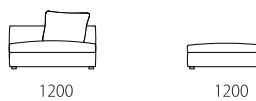

120ALD

W1200 D1200 H600 SH380