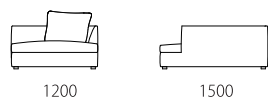

	rank4	rank3	rank2	rank1
布価格				
3PW	424,600	396,000	367,400	327,800
3P	399,300	370,700	346,500	309,100
2P	368,500	348,700	320,100	287,100
3P片肘	356,400	336,600	310,200	275,000
2P片肘	334,400	316,800	292,600	259,600
カウチ	356,400	336,600	310,200	275,000
ワイドカウチ	363,000	343,200	316,800	281,600
120AL	256,300	251,900	236,500	210,100
120ALD	313,500	295,900	280,500	251,900
オットマン	121,000	116,600	110,000	96,800
ライフ専用クッション	34,100	29,700	25,300	23,100

替えカバー価格				
3PW	167,200	138,600	110,000	70,400
3P	158,400	129,800	105,600	68,200
2P	145,200	125,400	96,800	63,800
3P片肘	139,700	119,900	93,500	58,300
2P片肘	128,700	111,100	86,900	53,900
カウチ	137,500	117,700	91,300	56,100
ワイドカウチ	141,900	122,100	95,700	60,500
120AL	94,600	90,200	74,800	48,400
120ALD	115,500	97,900	82,500	53,900
オットマン	58,300	53,900	47,300	34,100
ライフ専用クッション	22,000	17,600	13,200	11,000

Size pattern

3PW

W2200 D950 H600 SH380

3P

W2000 D950 H600 SH380

2P

W1800 D950 H600 SH380

3P片肘

W1800 D950 H600 SH380

2P片肘

W1600 D950 H600 SH380

カウチ

W950 D1800 H600 SH380

ワイドカウチ

W1200 D1500 H600 SH380

120AL