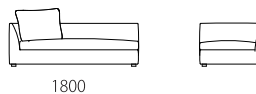

	rank4	rank3	rank2	rank1
布価格				
3PW	424,600	396,000	367,400	327,800
3P	399,300	370,700	346,500	309,100
2P	368,500	348,700	320,100	287,100
3P片肘	356,400	336,600	310,200	275,000
2P片肘	334,400	316,800	292,600	259,600
カウチ	356,400	336,600	310,200	275,000
ワイドカウチ	363,000	343,200	316,800	281,600
120AL	256,300	251,900	236,500	210,100
120ALD	313,500	295,900	280,500	251,900
オットマン	121,000	116,600	110,000	96,800
ライフ専用クッション	34,100	29,700	25,300	23,100

替えカバー価格				
3PW	167,200	138,600	110,000	70,400
3P	158,400	129,800	105,600	68,200
2P	145,200	125,400	96,800	63,800
3P片肘	139,700	119,900	93,500	58,300
2P片肘	128,700	111,100	86,900	53,900
カウチ	137,500	117,700	91,300	56,100
ワイドカウチ	141,900	122,100	95,700	60,500
120AL	94,600	90,200	74,800	48,400
120ALD	115,500	97,900	82,500	53,900
オットマン	58,300	53,900	47,300	34,100
ライフ専用クッション	22,000	17,600	13,200	11,000

Size pattern

3PW

W2200 D950 H600 SH380

3P

W2000 D950 H600 SH380

2P

W1800 D950 H600 SH380

3P片肘

W1800 D950 H600 SH380

2P片肘

W1600 D950 H600 SH380

カウチ

W950 D1800 H600 SH380

ワイドカウチ

W1200 D1500 H600 SH380

120AL